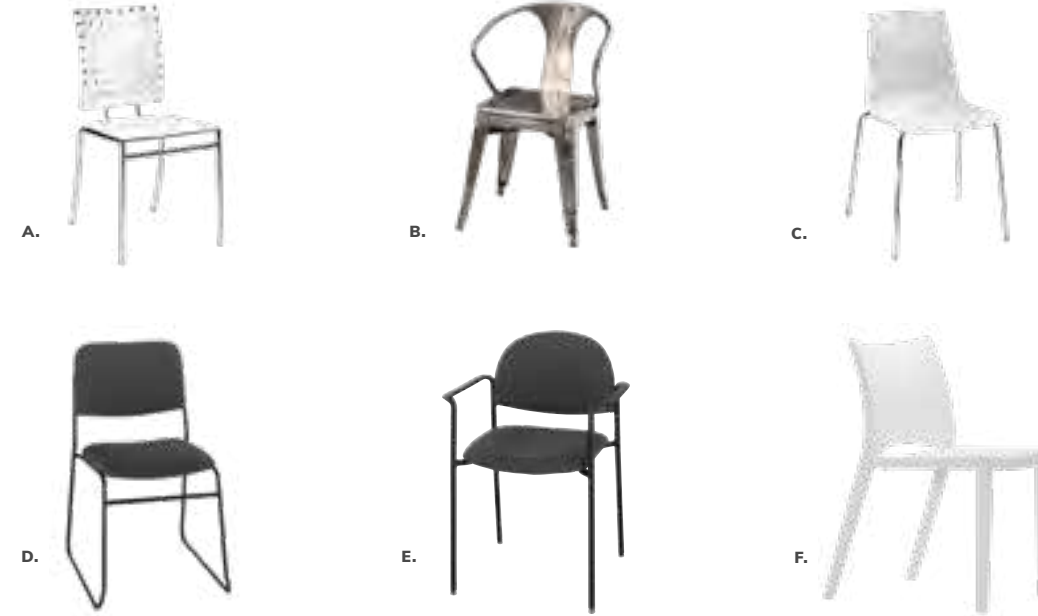

Styles & Shapes

**A) 810846
Christopher Chair**
(white vinyl, chrome)
17"L 19"D 35"H

**B) 810841
Rustique Chair w/arms**
(gunmetal)
20"L 18"D 31"H

**C) 81093
Lucent Chair**
(frosted, acrylic)
19.5"L 19.75"D 32.5"H

**D) 71089
Diamond Side Chair**
(black)
21"W X 23"L X 32"H

**E) 71090
Diamond Arm Chair**
(black)
20"W X 21"L X 33"H

**F) 810837
Razor Armless Chair**
(white)
15.38"L 15.5"D 30.5"H

**G) 81083
Blade Chair**
(sky blue)
20.5"L 19"D 30.5"H

**H) 81082
Blade Chair**
(red)
20.5"L 19"D 30.5"H